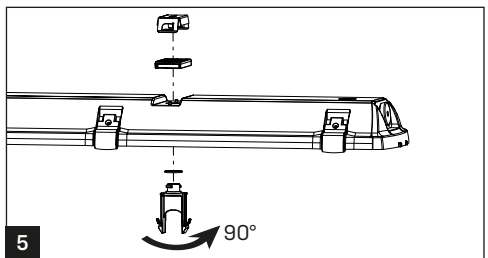

T5	T8	A [mm]	D [mm]
114/124	118	662	350
128/154	136	1272	700
135/149/180	158	1572	940
214/224	218	662	350
228/254	236	1272	700
235/249/280	258	1572	940

Montáž lze provádět pouze autorizovanou osobou a v souladu s montážním návodem. Jakákoli jiná instalace je považována za nesprávnou. Pro dobrou montáž a funkci svítidla je nezbytné zajistit dostatečnou rovinnost montážní plochy. Ujistěte se, že svítidlo je vždy před instalací odpojeno od elektrického napětí. Otevření krytu svítidla provádějte vždy mimo prostředí agresivních těkavých látek! Nepoužívejte svítidlo v případě, že došlo k jeho poškození nebo k poškození přívodního kabelu. Pro čištění lze použít pouze vlhkou utěrku z mikrovlákna. Případné technické změny jsou vystaveny bez předchozího upozornění. Nevyhazujte svítidlo nebo jeho části do domovního odpadu, ale správně jej recyklujte.