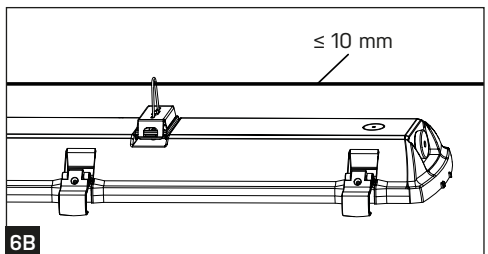

T5	T8	A [mm]	D [mm]
114/124	118	662	350
128/154	136	1272	700
135/149/180	158	1572	940
214/224	218	662	350
228/254	236	1272	700
235/249/280	258	1572	940

Montáž lze provádět pouze autorizovanou osobou a v souladu s montážním návodem. Jakákoli jiná instalace je považována za nesprávnou. Pro dobrou montáž a funkci svítidla je nezbytné zajistit dostatečnou rovinnost montážní plochy. Ujistěte se, že svítidlo je vždy před instalací odpojeno od elektrického napětí. Otevření krytu svítidla provádějte vždy mimo prostředí agresivních těkavých látek! Nepoužívejte svítidlo v případě, že došlo k jeho poškození nebo k poškození přívodního kabelu. Pro čištění lze použít pouze vlhkou utěrku z mikrovlákna. Případné technické změny jsou vystaveny bez předchozího upozornění. Nevyhazujte svítidlo nebo jeho části do domovního odpadu, ale správně jej recyklujte.