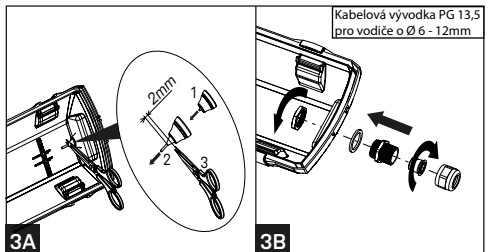

T5	T8	A [mm]	D [mm]
114/124	118	662	350
128/154	136	1272	700
135/149/180	158	1572	940
214/224	218	662	350
228/254	236	1272	700
235/249/280	258	1572	940

Montáž lze provádět pouze autorizovanou osobou a v souladu s montážním návodem. Jakákoli jiná instalace je považována za nesprávnou. Pro dobrou montáž a funkci svítidla je nezbytné zajistit dostatečnou rovinnost montážní plochy. Ujistěte se, že svítidlo je vždy před instalací odpojeno od elektrického napětí. Otevření krytu svítidla provádějte vždy mimo prostředí agresivních těkavých látek! Nepoužívejte svítidlo v případě, že došlo k jeho poškození nebo k poškození přívodního kabelu. Pro čištění lze použít pouze vlhkou utěrku z mikrovlákna. Případné technické změny jsou vystaveny bez předchozího upozornění. Nevyhazujte svítidlo nebo jeho části do domovního odpadu, ale správně jej recyklujte.