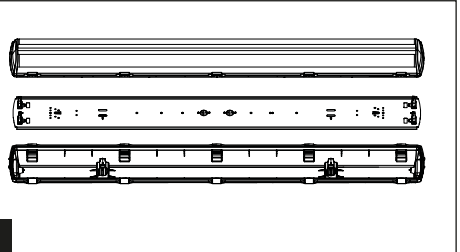

T5	T8	A [mm]	D [mm]
114/124	118	662	350
128/154	136	1272	700
135/149/180	158	1572	940
214/224	218	662	350
228/254	236	1272	700
235/249/280	258	1572	940

Montáž lze provádět pouze autorizovanou osobou a v souladu s montážním návodem. Jakákoli jiná instalace je považována za nesprávnou. Pro dobrou montáž a funkci svítidla je nezbytné zajistit dostatečnou rovinnost montážní plochy. Ujistěte se, že svítidlo je vždy před instalací odpojeno od elektrického napětí. Otevření krytu svítidla provádějte vždy mimo prostředí agresivních těkavých látek! Nepoužívejte svítidlo v případě, že došlo k jeho poškození nebo k poškození přívodního kabelu. Pro čištění lze použít pouze vlhkou utěrku z mikrovlákna. Případné technické změny jsou vystaveny bez předchozího upozornění. Nevyhazujte svítidlo nebo jeho části do domovního odpadu, ale správně jej recyklujte.