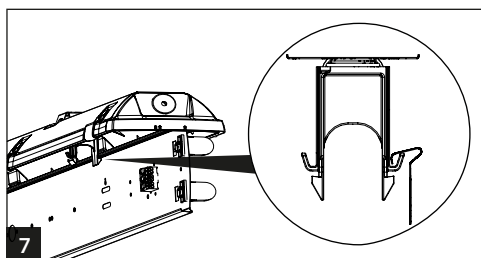

T5	T8	A [mm]	D [mm]
114/124	118	662	350
128/154	136	1272	700
135/149/180	158	1572	940
214/224	218	662	350
228/254	236	1272	700
235/249/280	258	1572	940

Montáž lze provádět pouze autorizovanou osobou a v souladu s montážním návodem. Jakákoli jiná instalace je považována za nesprávnou. Pro dobrou montáž a funkci svítidla je nezbytné zajistit dostatečnou rovinnost montážní plochy. Ujistěte se, že svítidlo je vždy před instalací odpojeno od elektrického napětí. Otevření krytu svítidla provádějte vždy mimo prostředí agresivních těkavých látek! Nepoužívejte svítidlo v případě, že došlo k jeho poškození nebo k poškození přívodního kabelu. Pro čištění lze použít pouze vlhkou utěrku z mikrovlákna. Případné technické změny jsou vystaveny bez předchozího upozornění. Nevyhazujte svítidlo nebo jeho části do domovního odpadu, ale správně jej recyklujte.