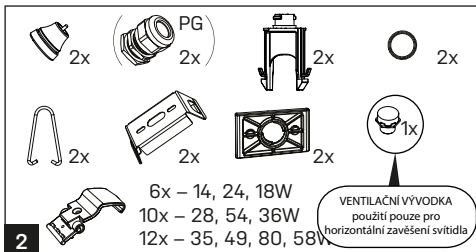

T5	T8	A [mm]	D [mm]
114/124	118	662	350
128/154	136	1272	700
135/149/180	158	1572	940
214/224	218	662	350
228/254	236	1272	700
235/249/280	258	1572	940

Montáž lze provádět pouze autorizovanou osobou a v souladu s montážním návodem. Jakákoli jiná instalace je považována za nesprávnou. Pro dobrou montáž a funkci svítidla je nezbytné zajistit dostatečnou rovinnost montážní plochy. Ujistěte se, že svítidlo je vždy před instalací odpojeno od elektrického napětí. Otevření krytu svítidla provádějte vždy mimo prostředí agresivních těkavých látek! Nepoužívejte svítidlo v případě, že došlo k jeho poškození nebo k poškození přívodního kabelu. Pro čištění lze použít pouze vlhkou utěrku z mikrovlákna. Případné technické změny jsou vystaveny bez předchozího upozornění. Nevyhazujte svítidlo nebo jeho části do domovního odpadu, ale správně jej recyklujte.