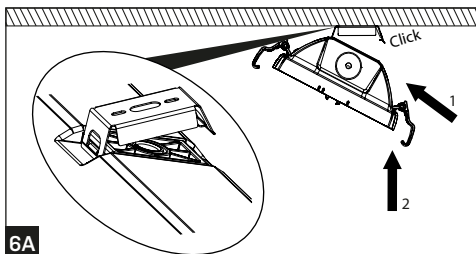

T5	T8	A [mm]	D [mm]
114/124	118	662	350
128/154	136	1272	700
135/149/180	158	1572	940
214/224	218	662	350
228/254	236	1272	700
235/249/280	258	1572	940

Montáž lze provádět pouze autorizovanou osobou a v souladu s montážním návodem. Jakákoli jiná instalace je považována za nesprávnou. Pro dobrou montáž a funkci svítidla je nezbytné zajistit dostatečnou rovinnost montážní plochy. Ujistěte se, že svítidlo je vždy před instalací odpojeno od elektrického napětí. Otevření krytu svítidla provádějte vždy mimo prostředí agresivních těkavých látek! Nepoužívejte svítidlo v případě, že došlo k jeho poškození nebo k poškození přívodního kabelu. Pro čištění lze použít pouze vlhkou utěrku z mikrovlákna. Případné technické změny jsou vystaveny bez předchozího upozornění. Nevyhazujte svítidlo nebo jeho části do domovního odpadu, ale správně jej recyklujte.