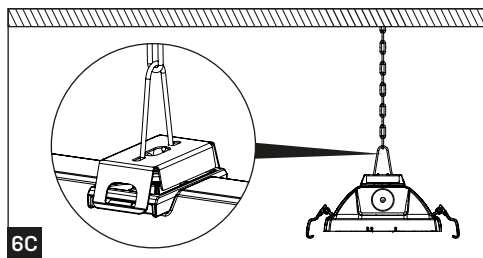

T5	T8	A [mm]	D [mm]
114/124	118	662	350
128/154	136	1272	700
135/149/180	158	1572	940
214/224	218	662	350
228/254	236	1272	700
235/249/280	258	1572	940

Montáž lze provádět pouze autorizovanou osobou a v souladu s montážním návodem. Jakákoli jiná instalace je považována za nesprávnou. Pro dobrou montáž a funkci svítidla je nezbytné zajistit dostatečnou rovinnost montážní plochy. Ujistěte se, že svítidlo je vždy před instalací odpojeno od elektrického napětí. Otevření krytu svítidla provádějte vždy mimo prostředí agresivních těkavých látek! Nepoužívejte svítidlo v případě, že došlo k jeho poškození nebo k poškození přívodního kabelu. Pro čištění lze použít pouze vlhkou utěrku z mikrovlákna. Případné technické změny jsou vystaveny bez předchozího upozornění. Nevyhazujte svítidlo nebo jeho části do domovního odpadu, ale správně jej recyklujte.