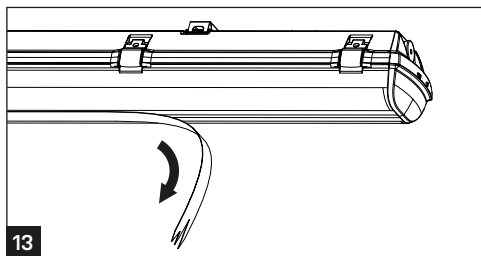

T5	T8	A [mm]	D [mm]
114/124	118	662	350
128/154	136	1272	700
135/149/180	158	1572	940
214/224	218	662	350
228/254	236	1272	700
235/249/280	258	1572	940

Montáž lze provádět pouze autorizovanou osobou a v souladu s montážním návodem. Jakákoli jiná instalace je považována za nesprávnou. Pro dobrou montáž a funkci svítidla je nezbytné zajistit dostatečnou rovinnost montážní plochy. Ujistěte se, že svítidlo je vždy před instalací odpojeno od elektrického napětí. Otevření krytu svítidla provádějte vždy mimo prostředí agresivních těkavých látek! Nepoužívejte svítidlo v případě, že došlo k jeho poškození nebo k poškození přívodního kabelu. Pro čištění lze použít pouze vlhkou utěrku z mikrovlákna. Případné technické změny jsou vystaveny bez předchozího upozornění. Nevyhazujte svítidlo nebo jeho části do domovního odpadu, ale správně jej recyklujte.