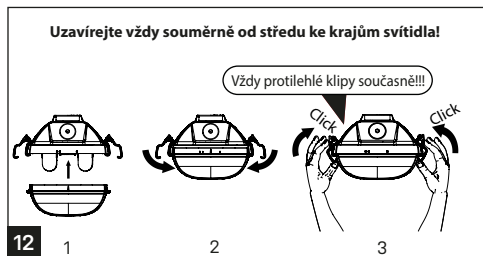

T5	T8	A [mm]	D [mm]
114/124	118	662	350
128/154	136	1272	700
135/149/180	158	1572	940
214/224	218	662	350
228/254	236	1272	700
235/249/280	258	1572	940

Montáž lze provádět pouze autorizovanou osobou a v souladu s montážním návodem. Jakákoli jiná instalace je považována za nesprávnou. Pro dobrou montáž a funkci svítidla je nezbytné zajistit dostatečnou rovinnost montážní plochy. Ujistěte se, že svítidlo je vždy před instalací odpojeno od elektrického napětí. Otevření krytu svítidla provádějte vždy mimo prostředí agresivních těkavých látek! Nepoužívejte svítidlo v případě, že došlo k jeho poškození nebo k poškození přívodního kabelu. Pro čištění lze použít pouze vlhkou utěrku z mikrovlákna. Případné technické změny jsou vystaveny bez předchozího upozornění. Nevyhazujte svítidlo nebo jeho části do domovního odpadu, ale správně jej recyklujte.