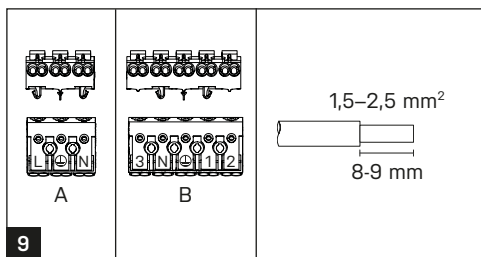

T5	T8	A [mm]	D [mm]
114/124	118	662	350
128/154	136	1272	700
135/149/180	158	1572	940
214/224	218	662	350
228/254	236	1272	700
235/249/280	258	1572	940

Montáž lze provádět pouze autorizovanou osobou a v souladu s montážním návodem. Jakákoli jiná instalace je považována za nesprávnou. Pro dobrou montáž a funkci svítidla je nezbytné zajistit dostatečnou rovinnost montážní plochy. Ujistěte se, že svítidlo je vždy před instalací odpojeno od elektrického napětí. Otevření krytu svítidla provádějte vždy mimo prostředí agresivních těkavých látek! Nepoužívejte svítidlo v případě, že došlo k jeho poškození nebo k poškození přívodního kabelu. Pro čištění lze použít pouze vlhkou utěrku z mikrovlákna. Případné technické změny jsou vystaveny bez předchozího upozornění. Nevyhazujte svítidlo nebo jeho části do domovního odpadu, ale správně jej recyklujte.