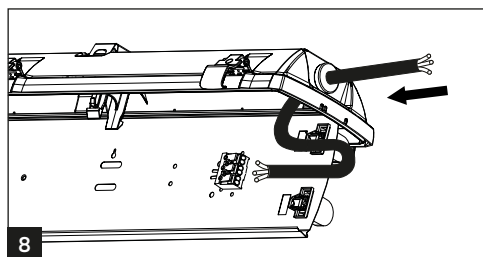

T5	T8	A [mm]	D [mm]
114/124	118	662	350
128/154	136	1272	700
135/149/180	158	1572	940
214/224	218	662	350
228/254	236	1272	700
235/249/280	258	1572	940

Montáž lze provádět pouze autorizovanou osobou a v souladu s montážním návodem. Jakákoli jiná instalace je považována za nesprávnou. Pro dobrou montáž a funkci svítidla je nezbytné zajistit dostatečnou rovinnost montážní plochy. Ujistěte se, že svítidlo je vždy před instalací odpojeno od elektrického napětí. Otevření krytu svítidla provádějte vždy mimo prostředí agresivních těkavých látek! Nepoužívejte svítidlo v případě, že došlo k jeho poškození nebo k poškození přívodního kabelu. Pro čištění lze použít pouze vlhkou utěrku z mikrovlákna. Případné technické změny jsou vystaveny bez předchozího upozornění. Nevyhazujte svítidlo nebo jeho části do domovního odpadu, ale správně jej recyklujte.