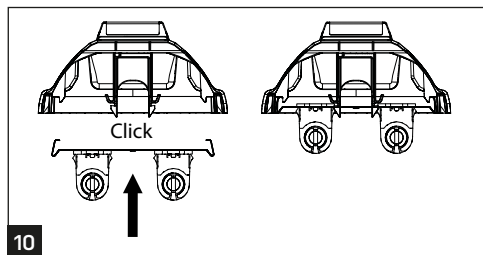

T5	T8	A [mm]	D [mm]
114/124	118	662	350
128/154	136	1272	700
135/149/180	158	1572	940
214/224	218	662	350
228/254	236	1272	700
235/249/280	258	1572	940

Montáž lze provádět pouze autorizovanou osobou a v souladu s montážním návodem. Jakákoli jiná instalace je považována za nesprávnou. Pro dobrou montáž a funkci svítidla je nezbytné zajistit dostatečnou rovinnost montážní plochy. Ujistěte se, že svítidlo je vždy před instalací odpojeno od elektrického napětí. Otevření krytu svítidla provádějte vždy mimo prostředí agresivních těkavých látek! Nepoužívejte svítidlo v případě, že došlo k jeho poškození nebo k poškození přívodního kabelu. Pro čištění lze použít pouze vlhkou utěrku z mikrovlákna. Případné technické změny jsou vystaveny bez předchozího upozornění. Nevyhazujte svítidlo nebo jeho části do domovního odpadu, ale správně jej recyklujte.