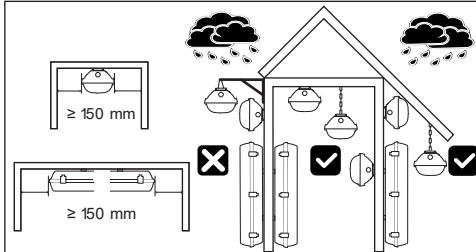

T5	T8	A [mm]	D [mm]
114/124	118	662	350
128/154	136	1272	700
135/149/180	158	1572	940
214/224	218	662	350
228/254	236	1272	700
235/249/280	258	1572	940

Montáž lze provádět pouze autorizovanou osobou a v souladu s montážním návodem. Jakákoli jiná instalace je považována za nesprávnou. Pro dobrou montáž a funkci svítidla je nezbytné zajistit dostatečnou rovinnost montážní plochy. Ujistěte se, že svítidlo je vždy před instalací odpojeno od elektrického napětí. Otevření krytu svítidla provádějte vždy mimo prostředí agresivních těkavých látek! Nepoužívejte svítidlo v případě, že došlo k jeho poškození nebo k poškození přívodního kabelu. Pro čištění lze použít pouze vlhkou utěrku z mikrovlákna. Případné technické změny jsou vystaveny bez předchozího upozornění. Nevyhazujte svítidlo nebo jeho části do domovního odpadu, ale správně jej recyklujte.