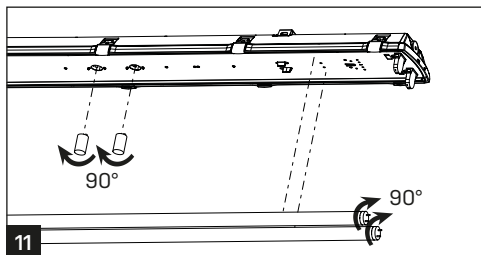

T5	T8	A [mm]	D [mm]
114/124	118	662	350
128/154	136	1272	700
135/149/180	158	1572	940
214/224	218	662	350
228/254	236	1272	700
235/249/280	258	1572	940

Montáž lze provádět pouze autorizovanou osobou a v souladu s montážním návodem. Jakákoli jiná instalace je považována za nesprávnou. Pro dobrou montáž a funkci svítidla je nezbytné zajistit dostatečnou rovinnost montážní plochy. Ujistěte se, že svítidlo je vždy před instalací odpojeno od elektrického napětí. Otevření krytu svítidla provádějte vždy mimo prostředí agresivních těkavých látek! Nepoužívejte svítidlo v případě, že došlo k jeho poškození nebo k poškození přívodního kabelu. Pro čištění lze použít pouze vlhkou utěrku z mikrovlákna. Případné technické změny jsou vystaveny bez předchozího upozornění. Nevyhazujte svítidlo nebo jeho části do domovního odpadu, ale správně jej recyklujte.