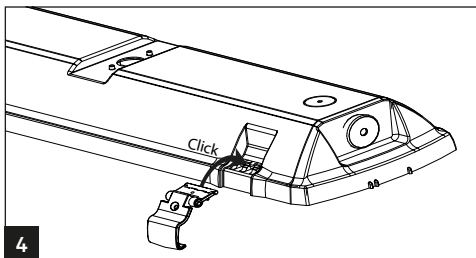

T5	T8	A [mm]	D [mm]
114/124	118	662	350
128/154	136	1272	700
135/149/180	158	1572	940
214/224	218	662	350
228/254	236	1272	700
235/249/280	258	1572	940

Montáž lze provádět pouze autorizovanou osobou a v souladu s montážním návodem. Jakákoli jiná instalace je považována za nesprávnou. Pro dobrou montáž a funkci svítidla je nezbytné zajistit dostatečnou rovinnost montážní plochy. Ujistěte se, že svítidlo je vždy před instalací odpojeno od elektrického napětí. Otevření krytu svítidla provádějte vždy mimo prostředí agresivních těkavých látek! Nepoužívejte svítidlo v případě, že došlo k jeho poškození nebo k poškození přívodního kabelu. Pro čištění lze použít pouze vlhkou utěrku z mikrovlákna. Případné technické změny jsou vystaveny bez předchozího upozornění. Nevyhazujte svítidlo nebo jeho části do domovního odpadu, ale správně jej recyklujte.